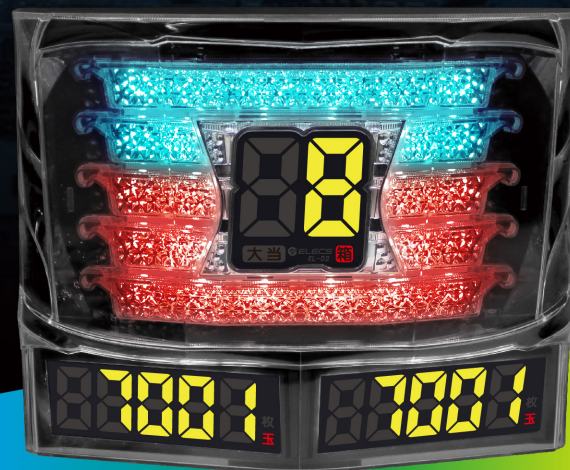

### ●持玉 / 持メダル表示部

現在のお客様の持玉 / 持メダルを表示します。

## 表示例

※表示例の1箱の玉換算は1000玉で表示しております。

1~5箱  
背景色無しで空色の点滅

6~10箱  
背景色空色に赤色の点滅

11箱以上  
レインボー表示