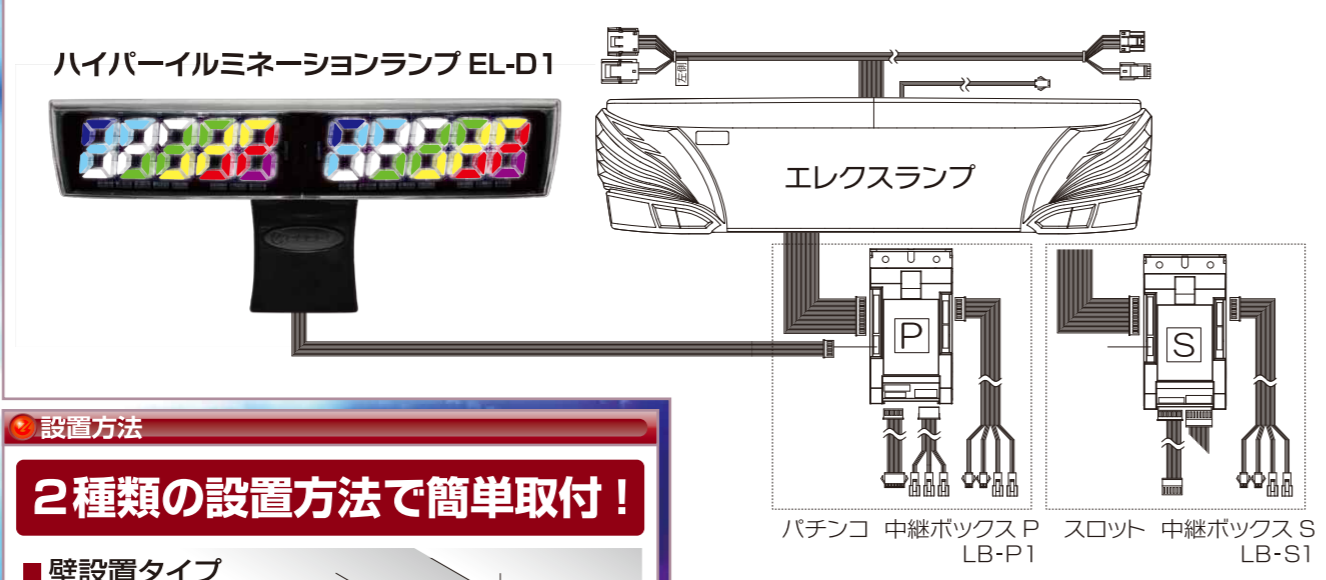

接続図(パチンコ/スロット)

設置方法

2種類の設置方法で簡単取付!

■壁設置タイプ