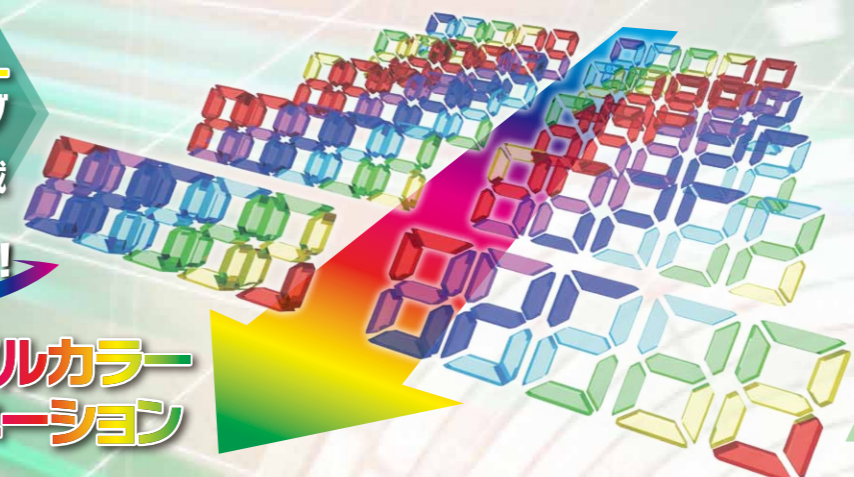

箱数表示【パチンコのみ】

★前日閉店した時のスタート回数を点滅で表示します。(表示は最初の当たりのあるまで続きます)

ランプとの連動

呼出表示(CALL) サービス表示(CALL) 不正表示(FUSE!) 食事中表示(r-EST) 離席表示(StOP) 個別ドアオープン表示(OPEN) 一斉ドアオープン表示(ALL)

フルカラーイルミネーション

高輝度
マルチカラー
LEDセグ
10基搭載

NEW!!
クリスタルカラー
イルミネーション

イルミネーションパターン

上から下へ6色流れ
 右から左へ6色流れ
 8の字7色回転
 左上から右下へ6色流れ
 右下から左上へ7色流れ

★設定によりランプイルミネーションと同期もできます。 ※パターンは、予告なく変更する場合があります。

原寸大 420(横)×82.2(縦)×94(奥行)mm ※首部なし
420(横)×175(縦)×129(奥行)mm ※首部あり