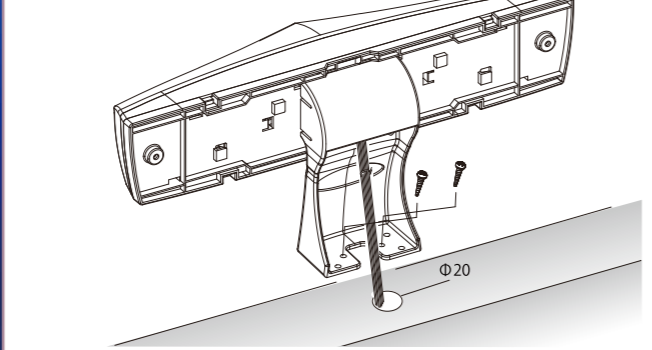

製品仕様	
型番	EL-D1
製品区分	パチンコ/スロット共用 ※ランプの状態に従う
外形寸法	420(横)×82.2(縦)×94(奥行)mm ※首部(M-Base)無し 420(横)×175(縦)×129(奥行)mm ※首部(M-Base)有り
電源電圧	AC24V
消費電力	1台当たり+10VA エレクスランプ「00-34」の設定が初期値の状態
重 力	本体：0.81kg M-Base：0.11kg
最大接続台数	エレクスランプの最大接続台数による(電源トランスの容量に注意)
特 徴	<ul style="list-style-type: none"> オールフルカラーの左右クリスタル 3D セグメント採用! 傾斜をとった表示は横方向からの視認性が抜群! エレクスランプとワンタッチ接続! ランプと連動したイルミネーションと表示機能。設定もランプから簡単操作! パチンコ：各台計数システム対応で、持玉表示・箱数表示可能! スロット：獲得数加算システム対応でART中の合算獲得数表示可能!

外形寸法図

接続図(パチンコ/スロット)

設置方法

2種類の設置方法で簡単取付!

■壁設置タイプ

■島上設置タイプ

ELECS 大阪本社 〒556-0016
大阪市浪速区元町 2-10-13(1F)
株式会社 エレクス TEL.06-6636-8877 FAX.06-6636-8878
URL: http://www.elecs.info

- 東京営業所 〒110-0015
東京都台東区東上野 2-10-4(1F)
TEL.03-6803-2111 FAX.03-6803-2112
- 名古屋営業所 〒457-0847
愛知県名古屋市南区道徳新町 4-35(2F)
TEL.052-698-2223 FAX.052-698-2227
- 開発センター 〒457-0847
■物流センター 愛知県名古屋市南区道徳新町 4-35(1F)
TEL.052-698-2223 FAX.052-698-2227

商品のお問い合わせは

H Y P E R I L L U M I N A T I O N L A M P

島上設置・壁設置対応!
持玉表示で色変化!
パチンコ：各台計数システム対応! 持玉・獲得表示可能!
スロット：獲得数加算システム対応! ART中の合算獲得数表示可能!

通路のどこからでも見える
180°完全視認性100%
業界初!

ハイパーイルミネーションランプ
EL-D1 debut

- 新開発5桁×2クリスタル3Dプリズムセグメント搭載!
- 高輝度フルカラーLED搭載
- 視認性抜群! Vビュー 3D 180度認識可!
- R STYLE 美しい3D曲線ボディ