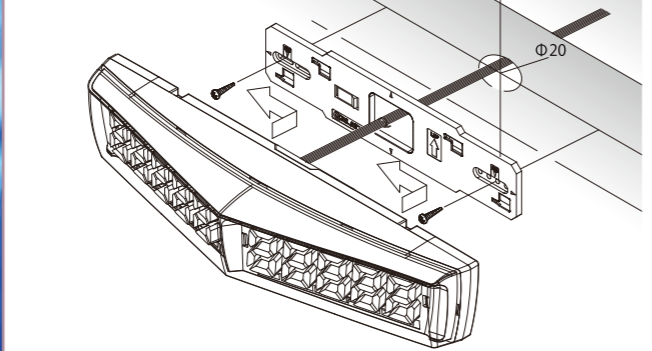

製品仕様	
型番	EL-D1
製品区分	パチンコ/スロット共用 ※ランプの状態に従う
外形寸法	420(横)×82.2(縦)×94(奥行)mm ※首部(M-Base)無し 420(横)×175(縦)×129(奥行)mm ※首部(M-Base)有り
電源電圧	AC24V
消費電力	1台当たり+10VA エレクスランプ「00-34」の設定が初期値の状態
重 力	本体：0.81kg M-Base：0.11kg
最大接続台数	エレクスランプの最大接続台数による(電源トランスの容量に注意)
特 徴	<ul style="list-style-type: none"> オールフルカラーの左右クリスタル 3D セグメント採用! 傾斜をとった表示は横方向からの視認性が抜群! エレクスランプとワンタッチ接続! ランプと連動したイルミネーションと表示機能。設定もランプから簡単操作! パチンコ：各台計数システム対応で、持玉表示・箱数表示可能! スロット：獲得数加算システム対応でART中の合算獲得数表示可能!

外形寸法図

接続図(パチンコ/スロット)

設置方法

2種類の設置方法で簡単取付!

■壁設置タイプ

■島上設置タイプ

ELECS 大阪本社 〒556-0016
大阪市浪速区元町 2-10-13(1F)
株式会社 エレクス TEL.06-6636-8877 FAX.06-6636-8878
URL: http://www.elecs.info

- 東京営業所 〒110-0015
東京都台東区東上野 2-10-4(1F)
TEL.03-6803-2111 FAX.03-6803-2112
- 名古屋営業所 〒457-0847
愛知県名古屋市南区道徳新町 4-35(2F)
TEL.052-698-2223 FAX.052-698-2227
- 開発センター 〒457-0847
■物流センター 愛知県名古屋市南区道徳新町 4-35(1F)
TEL.052-698-2223 FAX.052-698-2227

商品のお問い合わせは

H Y P E R I L L U M I N A T I O N L A M P

島上設置・壁設置対応!
持玉表示で色変化!
パチンコ：各台計数システム対応! 持玉・獲得表示可能!
スロット：獲得数加算システム対応! ART中の合算獲得数表示可能!

通路のどこからでも見える
180°完全視認性100%
業界初!

ハイパーイルミネーションランプ
EL-D1 debut

- 新開発5桁×2クリスタル3Dプリズムセグメント搭載!
- 高輝度フルカラーLED搭載
- 視認性抜群! Vビュー 3D 180度認識可!
- R STYLE 美しい3D曲線ボディ