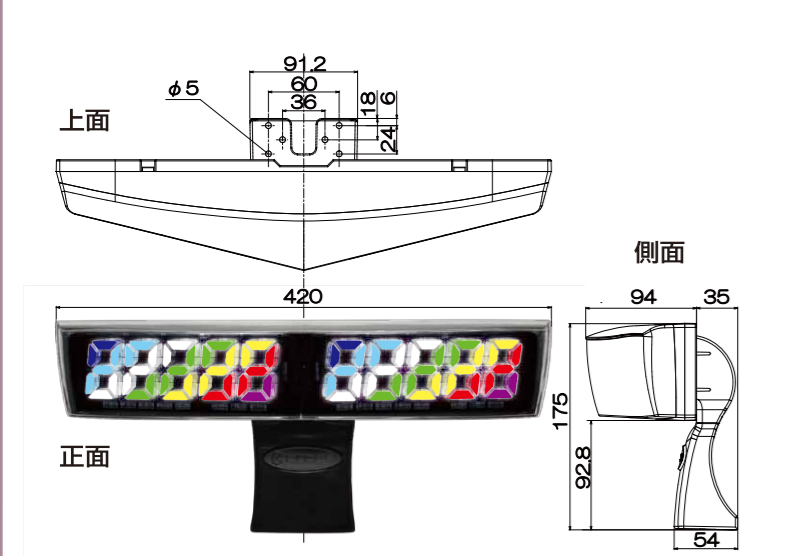

製品仕様	
型番	EL-D1
製品区分	パチンコ/スロット共用 ※ランプの状態に従う
外形寸法	420(横)×82.2(縦)×94(奥行)mm ※首部(M-Base)無し 420(横)×175(縦)×129(奥行)mm ※首部(M-Base)有り
電源電圧	AC24V
消費電力	1台当たり+10VA エレクスランプ「00-34」の設定が初期値の状態
重 力	本体：0.81kg M-Base：0.11kg
最大接続台数	エレクスランプの最大接続台数による(電源トランスの容量に注意)
特 徴	<ul style="list-style-type: none"> オールフルカラーの左右クリスタル 3D セグメント採用! 傾斜をとった表示は横方向からの視認性が抜群! エレクスランプとワンタッチ接続! ランプと連動したイルミネーションと表示機能。設定もランプから簡単操作! パチンコ：各台計数システム対応で、持玉表示・箱数表示可能! スロット：獲得数加算システム対応でART中の合算獲得数表示可能!

外形寸法図

接続図(パチンコ/スロット)

設置方法

2種類の設置方法で簡単取付!

■壁設置タイプ

■島上設置タイプ

ELECS 大阪本社 〒556-0016
大阪市浪速区元町 2-10-13(1F)
株式会社 エレクス TEL.06-6636-8877 FAX.06-6636-8878
URL: http://www.elecs.info

- 東京営業所 〒110-0015
東京都台東区東上野 2-10-4(1F)
TEL.03-6803-2111 FAX.03-6803-2112
- 名古屋営業所 〒457-0847
愛知県名古屋市南区道徳新町 4-35(2F)
TEL.052-698-2223 FAX.052-698-2227
- 開発センター 〒457-0847
■物流センター 愛知県名古屋市南区道徳新町 4-35(1F)
TEL.052-698-2223 FAX.052-698-2227

商品のお問い合わせは

H Y P E R I L L U M I N A T I O N L A M P

島上設置・壁設置対応!
持玉表示で色変化!
パチンコ：各台計数システム対応! 持玉・獲得表示可能!
スロット：獲得数加算システム対応! ART中の合算獲得数表示可能!

通路のどこからでも見える
180°完全視認性100%
業界初!

ハイパーイルミネーションランプ
EL-D1 debut

- 新開発5桁×2クリスタル3Dプリズムセグメント搭載!
- 高輝度フルカラーLED搭載
- 視認性抜群! Vビュー 3D 180度認識可!
- R STYLE 美しい3D曲線ボディ

ELECS
株式会社 エレクス

(注) 製品改良のため予告なしに仕様等を変更する場合がありますのでご了承下さい。

ハイパーイルミネーションランプ EL-D1

クリスタル3D
プリズムセグ
レンズ搭載

CRYSTAL 3D
PRISM SEGMENT
NEW!!

真横から
も見える

完全視界!
180°OK!
視認性 100%!
通路のどこからでも
見えます!!

業界初!