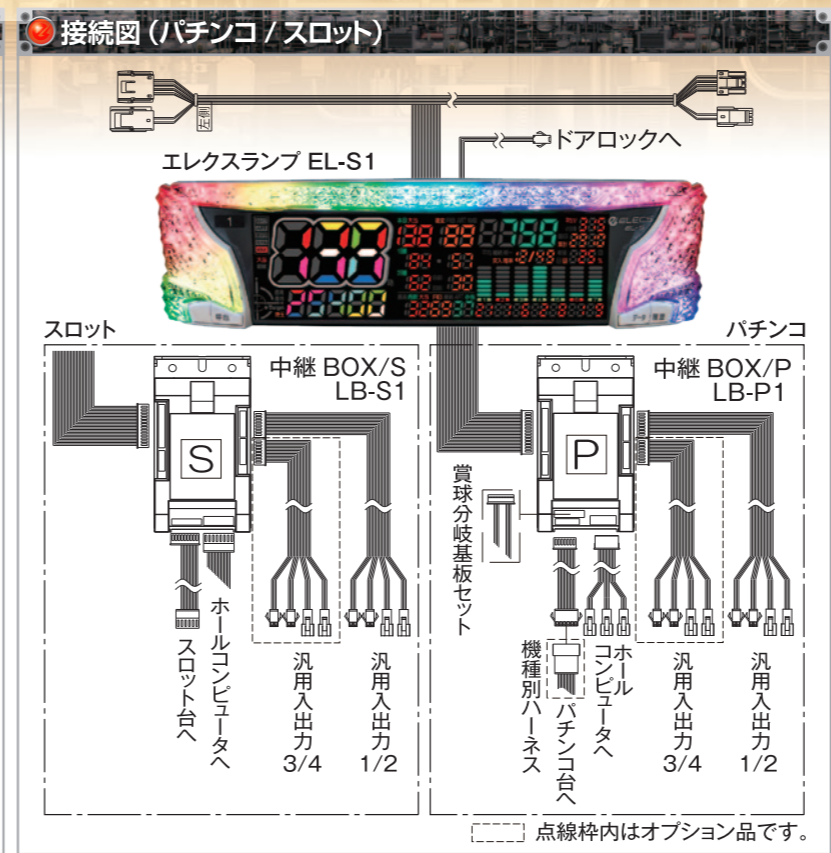

高輝度マルチカラーLEDセグ10搭載

業界初! 視認性抜群! Vビュー3D 180度認識可能!

180°

新開発56x2クリスタル3Dプリズムセグメント搭載!

高輝度フルカラーLED搭載

視認性抜群! Vビュー3D 美しい3D曲線ボディ

R STYLE

●EL-S1 製品仕様 (パチンコ/スロット)

型番	EL-S1
製品区分	パチンコ/スロット共用 ※中継BOXにより切り替え
外形寸法	443.6(W)×118.4(H)×81.4(D)mm 重さ約1220g
電源電圧	AC24V
消費電力	MAX 17VA (初期設定時)
レンズ部	高輝度マルチカラーチップLED 24個 アッパー/美光1/美光2
表示部	LEDモジュール
グラフ部	縦グラフ(7回前×7段) 継続回数表示機能付き
呼出	スタッフコール用/代表出力有り
マルチ(呼出左側)	初期設定:「呼出」として使用 サービスボタンとしても使用可能 スロットは小役カウンタとして使用可 代表出力有り
データ	過去最高データ表示 過去30日間データ表示
履歴	過去30回履歴表示