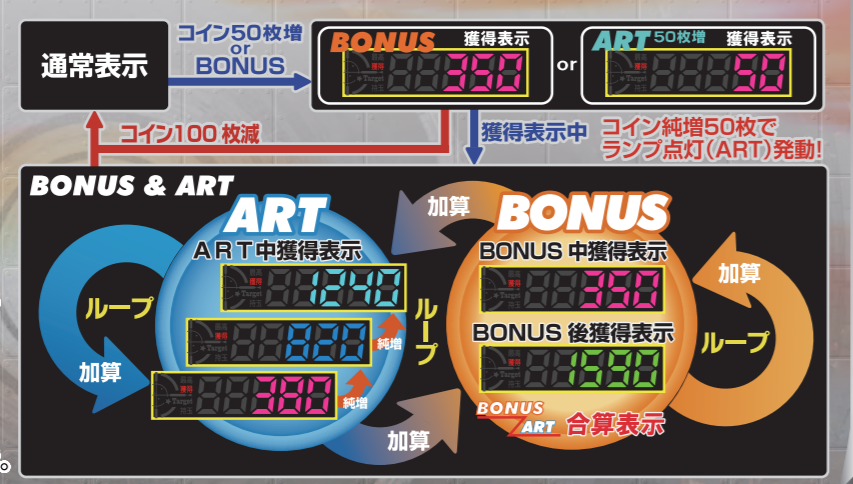

■当社オリジナル!! スロット ART 機対応!!  
 エレクスランプの獲得表示は一味違う! **獲得数加算システム**

大好評によりパワー UP!  
 獲得数加算システム発動した回数も表示可能。  
 内訳表示機能も標準装備でよりわかりやすく!

業界初!  
 スロットART機対応  
**超おすすめ**  
 エレクス  
 独自機能

ART中  
**3強情報**を一括表示!

- ART中の獲得数  
 合算獲得数によって  
 5桁マルチ7セグの色が変わる!
- ART中のボーナス連チャン  
 連チャンにより凸セグの色が変わる!
- ART中の内訳  
 ボタン操作なしで確認可能!

獲得数加算システムとは?

- ボーナスまたはART純増50枚後に獲得数加算システム発動!
  - 純増50枚でランプ点滅(ART)発動!
  - コイン100枚減るまでを連チャン!
  - 発動中(ART中)のBB・RB・ARTを連チャンとして合算の獲得数を表示!
- ※獲得数のMAX値より100枚減になり次第連チャン終了。  
 ※コイン純増枚数・純減枚数を設定により変更可能。

ハイパーイルミネーションランプ EL-D1 もどうぞ!

組み合わせて使えば、見やすさ・インパクトさらにパワーアップ!

ELECS 株式会社 エレクス

机上設置・壁設置対応!  
 持玉表示で色変化!  
 パチンコ: 各台計数システム対応! 持玉・獲得表示可能!  
 スロット: 獲得数加算システム対応! ART中の合算獲得数表示可能!

通線どこからでも見える  
**180°** 完全視認性100%  
 業界初!

NEW!! クリスタルカラーイルミネーションLED

型番	EL-S1
製品区分	パチンコ/スロット共用 ※中継BOXにより切り替え
外形寸法	443.6(W)×118.4(H)×81.4(D)mm 重さ約1220g
電源電圧	AC24V
消費電力	MAX 17VA (初期設定時)
レンズ部	高輝度マルチカラーチップLED 24個 アッパー/美光1/美光2
表示部	LEDモジュール
グラフ部	縦グラフ(7回前×7段) 継続回数表示機能付き
呼出	スタッフコール用/代表出力有り
マルチ(呼出左側)	初期設定:「呼出」として使用 サービスボタンとしても使用可能 スロットは小役カウンタとして使用可 代表出力有り
データ	過去最高データ表示 過去30日間データ表示
履歴	過去30回履歴表示