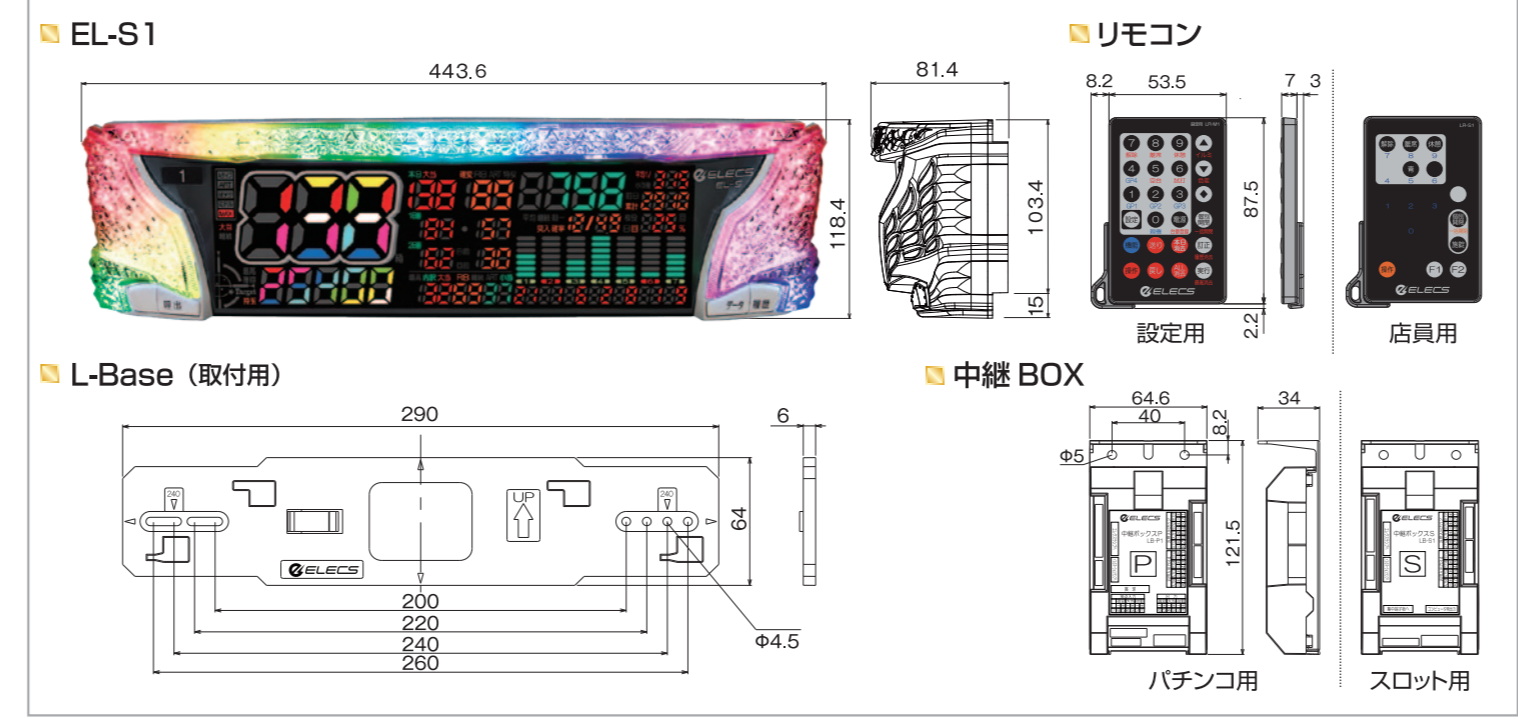

●外形寸法図

ELECS 株式会社 エレクス
URL: <http://www.elecs.info>

商品のお問い合わせは

- ■大阪本社 大阪市浪速区元町 2-10-13(1F) 〒556-0016
  TEL.06-6636-8877 FAX.06-6636-8878
- ■東京営業所 東京都台東区東上野 2-10-4(1F) 〒110-0015
  TEL.03-6803-2111 FAX.03-6803-2112
- ■名古屋営業所 愛知県名古屋南区道徳新町 4-35(2F) 〒457-0847
  TEL.052-698-2223 FAX.052-698-2227
- ■開発センター 愛知県名古屋南区道徳新町 4-35(1F) 〒457-0847
- ■物流センター TEL.052-698-2223 FAX.052-698-2227

(注) 製品改良のため予告なしに仕様等を変更する場合がありますのでご了承下さい。

ELECS 株式会社 エレクス

業界初・新発明「アート美光レンズ」搭載!!
業界初! 飛び出す「立体凸セグ」搭載!!
機能爆発・超フルスペック!!
業界最大級! デカフェイス!!

新登場

ELECS LAMP EL-S1

<http://elecs.info>