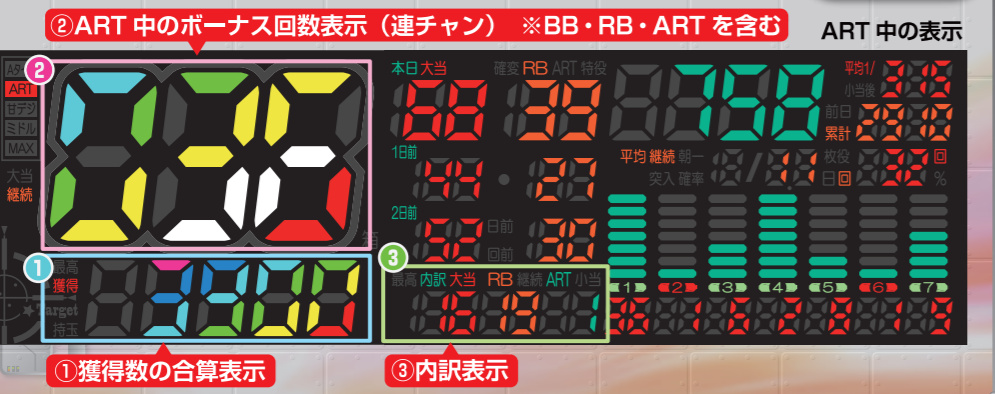

■当社オリジナル!! スロット ART 機対応!!  
 エレクスランプの獲得表示は一味違う! **獲得数加算システム**

大好評によりパワー UP!  
 獲得数加算システム発動した回数も表示可能。  
 内訳表示機能も標準装備でよりわかりやすく!

業界初!  
 スロットART機対応  
**超おすすめ**  
 エレクス  
 独自機能

ART中  
**3強情報**を一括表示!

- ART中の獲得数  
 合算獲得数によって  
 5桁マルチ7セグの色が変わる!
- ART中のボーナス連チャン  
 連チャンにより凸セグの色が変わる!
- ART中の内訳  
 ボタン操作なしで確認可能!

獲得数加算システムとは?

- ボーナスまたはART純増50枚後に獲得数加算システム発動!
  - 純増50枚でランプ点滅(ART)発動!
  - コイン100枚減るまでを連チャン!
  - 発動中(ART中)のBB・RB・ARTを連チャンとして合算の獲得数を表示!
- ※獲得数のMAX値より100枚減になり次第連チャン終了。  
 ※コイン純増枚数・純減枚数を設定により変更可能。

ハイパーイルミネーションランプ EL-D1 もどうぞ!

型番	EL-S1
製品区分	パチンコ/スロット共用 ※中継BOXにより切り替え
外形寸法	443.6(W)×118.4(H)×81.4(D)mm 重さ約1220g
電源電圧	AC24V
消費電力	MAX 17VA (初期設定時)
レンズ部	高輝度マルチカラーチップLED 24個 アッパー/美光1/美光2
表示部	LEDモジュール
グラフ部	縦グラフ(7回前×7段) 継続回数表示機能付き
呼出	スタッフコール用/代表出力有り
マルチ(呼出左側)	初期設定:「呼出」として使用 サービスボタンとしても使用可能 スロットは小役カウンタとして使用可 代表出力有り
データ	過去最高データ表示 過去30日間データ表示
履歴	過去30回履歴表示