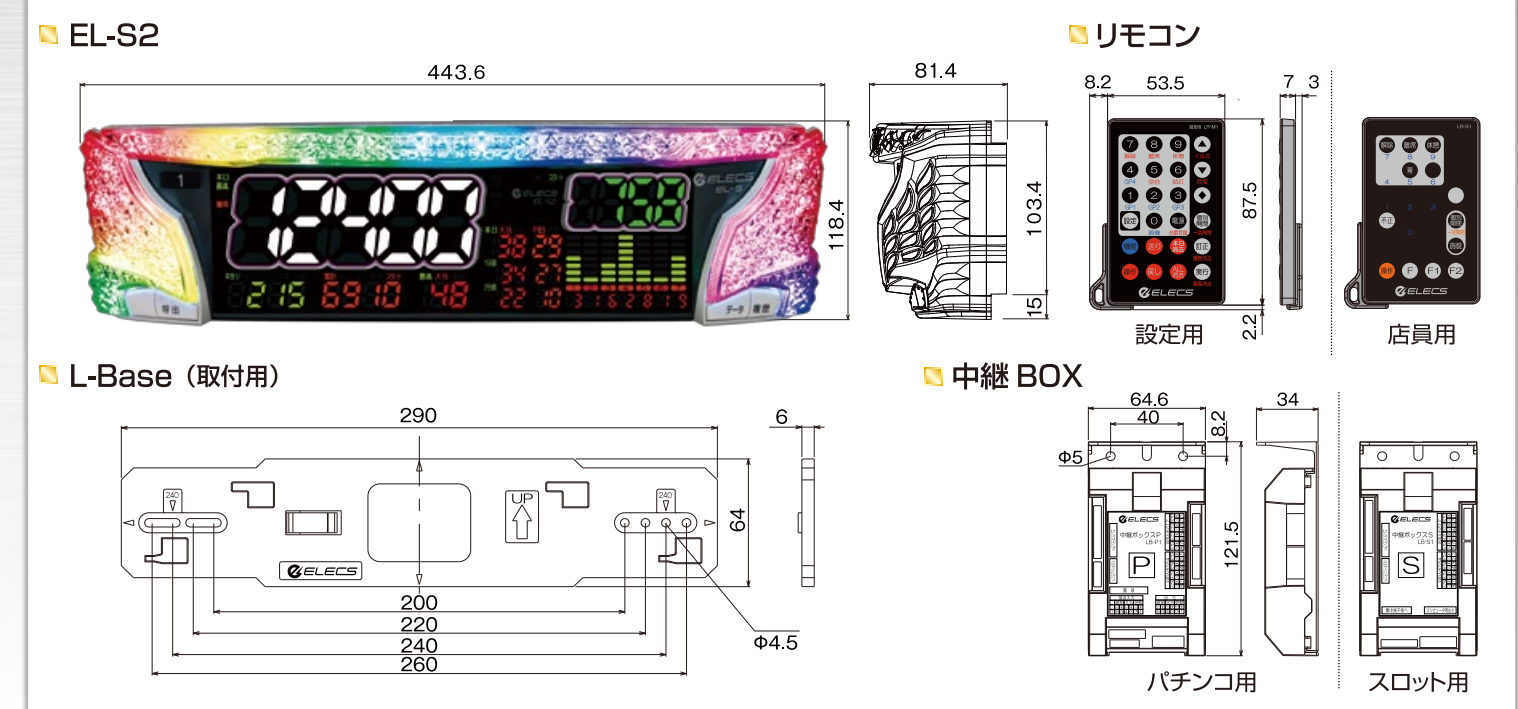

外形寸法図

ELECS 株式会社 エレクス
URL: <http://www.elecs.info>

- ■大阪本社 大阪市浪速区元町 2-10-13(1F) 〒556-0016
  TEL.06-6636-8877 FAX.06-6636-8878
- ■東京営業所 東京都台東区東上野 2-10-4(1F) 〒110-0015
  TEL.03-6803-2111 FAX.03-6803-2112
- ■名古屋営業所 愛知県名古屋南区道徳新町 4-35(2F) 〒457-0847
  TEL.052-698-2223 FAX.052-698-2227
- ■開発センター 愛知県名古屋南区道徳新町 4-35(1F) 〒457-0847
- ■物流センター 愛知県名古屋南区道徳新町 4-35(1F) 〒457-0847

商品のお問い合わせは

(注) 製品改良のため予告なしに仕様等を変更する場合がありますのでご了承下さい。

ELECS 株式会社 エレクス

ARTISTIC EXISTANCE

美きらめき「彫煌」 「アート美光レンズ」!!
視認性パーフェクト!! こだわりの白色特大立体凸セグ!!
スタート表示部も「立体凸セグ」!!
新機能満載!! イルミネーション数増量!!
業界最大級! デカフェイス!!

エレクスロボ S2

新登場 ELECS LAMP EL-S2 <http://elecs.info>