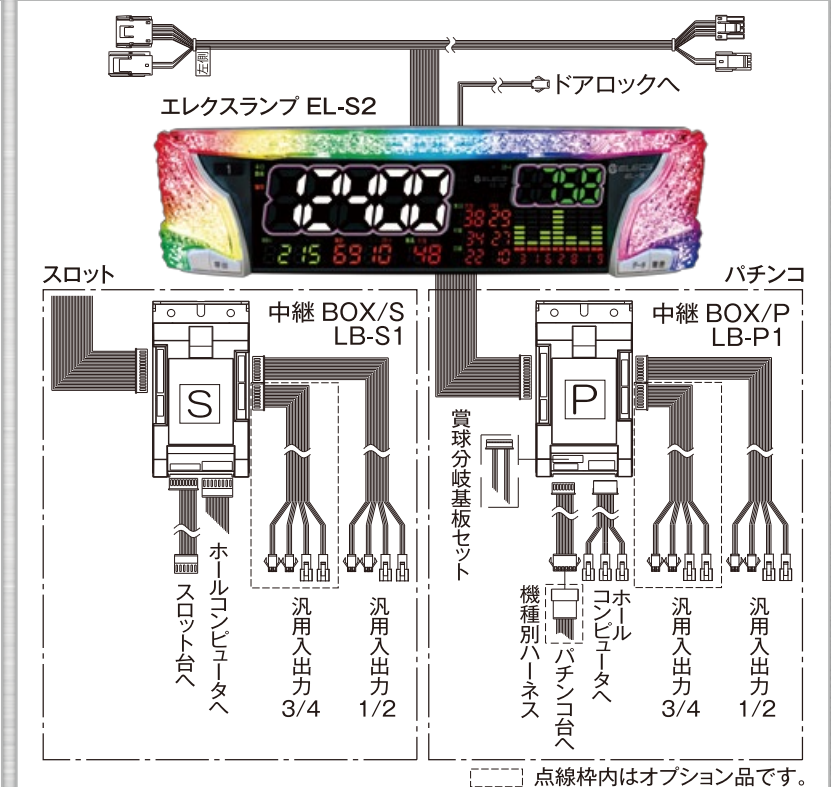

接続図 (パチンコ/スロット)