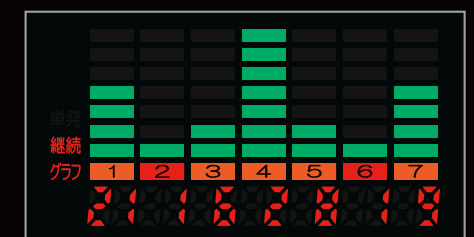

ELECS LAMP EL-V1

<http://elecs.info>

意匠登録出願中 新登場

原寸大

**ワイルドビッグボディ**

呼出ランプとしては最大級で大迫力!  
460.3(w)×130.3(h)×93.8(d)mm

「美氷レンズ」の採用で表示エリアを極限まで拡大。  
各セグやグラフが大きくなり視認性抜群でインパクトあり!

**インパクトボタン** 意匠登録申請中

7セグ全体が巨大なボタンに!  
大きく押しやすい  
マルチ7セグ一体型ボタン

**凸セグ** (本日バージョン)

エレクスオリジナルの「凸セグ」が本日の大当り(BB)・  
確変(RB)・スタートを凸にしてより見やすくなりました。

**ダブルグラフ**

スランプグラフ(折れ線グラフ)と大当りグラフ(棒グラフ)の同時表示

**美氷レンズ**

氷のようなクリスタル感を  
レンズ全面で表現!

従来のレンズパターンが無くクッキリとメリハリのある輝きは、  
やわらかく鮮やかに美しい光彩を描きます。ブロック全体が光るので  
側面視認性も抜群!。レンズ形状がシンプルだから情報表示パネルの  
面積が広くなり各表示がさらに見やすくなりました。

**ぷくセグ** (ぷくぷくセグメント)

セグ表面をぷくぷくと盛り上がったクリスタル製の  
3Dマルチ7セグを搭載! 宝石のように美しいセグが誕生!!

業界最大級  
Impact Button  
インパクトボタン

業界初  
美氷  
ICE BLOCK LENS  
レンズ  
新搭載!!

大当り **BIG BONUS** CONGRATULATIONS

スランプグラフ

スペック表示 **遊パチ 1/99.2**