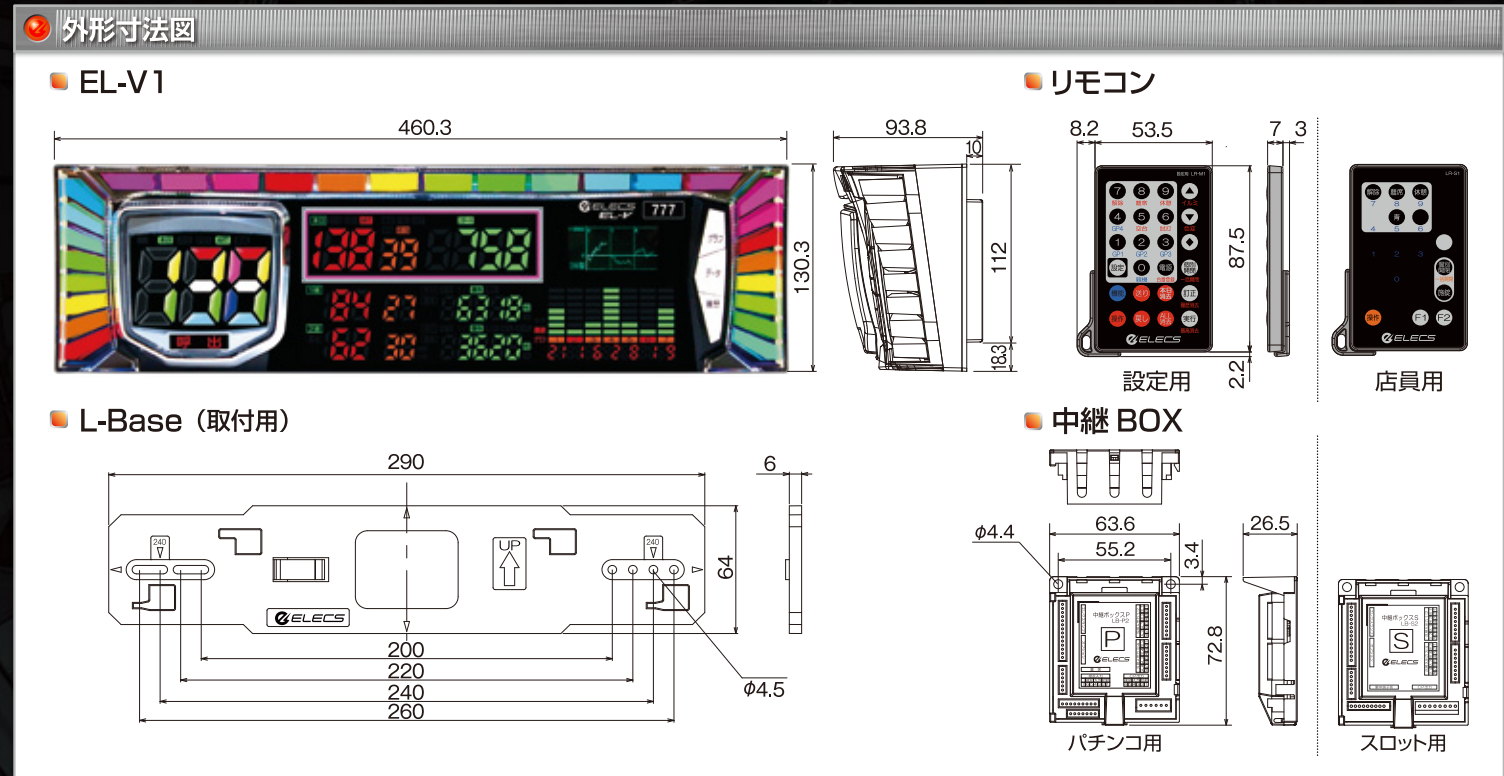

- クッキリ美しく鮮やかに輝く美氷レンズ
- 視認性抜群で大迫力! ワイルドビッグボディ
- マルチアセグー体型ボタンインバウトボタン
- 各種情報表示が可能 マルチ情報ディスプレイ
- セグ表面をふくっと盛上げ加工がくセグ
- 大当グラフィックランプグラフィックダブルグラフ
- 本日情報表示セグ部凸セグ(本日Ver.)

信号切替ユニット SC-1 もどうぞ!

スロット台(集中端子板)からの複雑化している信号を終結し、ディップスイッチにて簡単切替! 8ピンコネクタに対応しております。

●仕様  
幅 63.6mm × 高 72.8mm × 厚 25mm  
付属コネクタ付き専用コード: 1m

●接続図

●新登場

●EL-V1 製品仕様 (バチンコ/スロット)

型番	EL-V1
製品区分	バチンコ/スロット共用 ※中継BOXにより切り替え
外形寸法	460.3(W) × 130.3(H) × 93.8(D)mm
重量	約 1920g
電源電圧	AC24V
消費電力	MAX 17VA
表示部	LED モジュール VFD (128×64ドット) ※寿命 30,000 時間以上 (輝度低下約 50%)
レンズ部	高輝度マルチカラーLED 28 個 美氷レンズ
グラフ部	LED モジュール部: 縦グラフ (7 回前 × 7 段) VFD 部: スランプグラフ (最高獲得表示付き)
ボタン部	左側: インバウトボタン...呼出 (スタッフコール用、代表灯出力有り) 右側: 上...グラフ(スランプグラフ10日間) ※設定により「サービスボタン」としても使用可 中...データ(過去最高データ過去30日間データ) 下...履歴(過去30回履歴)

ELECS LAMP EL-V1

<http://elecs.info>

意匠登録出願中 新登場

原寸大

**ワイルドビッグボディ**

呼出ランプとしては最大級で大迫力!  
460.3(w)×130.3(h)×93.8(d)mm

「美氷レンズ」の採用で表示エリアを極限まで拡大。  
各セグやグラフが大きくなり視認性抜群でインパクトあり!

**インパクトボタン** 意匠登録申請中

7セグ全体が巨大なボタンに!  
大きく押しやすい  
マルチ7セグ一体型ボタン

**凸セグ** (本日バージョン)

エレクスオリジナルの「凸セグ」が本日の大当り(BB)・  
確変(RB)・スタートを凸にしてより見やすくなりました。

**ダブルグラフ**

スランプグラフ(折れ線グラフ)と大当りグラフ(棒グラフ)の同時表示

**美氷レンズ**

氷のようなクリスタル感を  
レンズ全面で表現!

従来のレンズパターンが無くクッキリとメリハリのある輝きは、  
やわらかく鮮やかに美しい光彩を描きます。ブロック全体が光るので  
側面視認性も抜群!。レンズ形状がシンプルだから情報表示パネルの  
面積が広くなり各表示がさらに見やすくなりました。