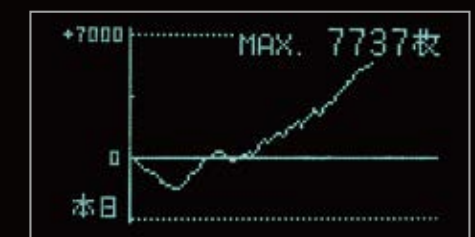

ELECS LAMP EL-V1

<http://elecs.info>

意匠登録出願中 新登場

原寸大

**ワイルドビッグボディ**

呼出ランプとしては最大級で大迫力!  
460.3(w)×130.3(h)×93.8(d)mm

「美氷レンズ」の採用で表示エリアを極限まで拡大。  
各セグやグラフが大きくなり視認性抜群でインパクトあり!

**インパクトボタン** 意匠登録申請中

7セグ全体が巨大なボタンに!  
大きく押しやすい  
マルチ7セグ一体型ボタン

**凸セグ** (本日バージョン)

エレクスオリジナルの「凸セグ」が本日の大当り(BB)・  
確変(RB)・スタートを凸にしてより見やすくなりました。

**ダブルグラフ**

スランプグラフ(折れ線グラフ)と大当りグラフ(棒グラフ)の同時表示

**美氷レンズ**

氷のようなクリスタル感を  
レンズ全面で表現!

従来のレンズパターンが無くクッキリとメリハリのある輝きは、  
やわらかく鮮やかに美しい光彩を描きます。ブロック全体が光るので  
側面視認性も抜群!。レンズ形状がシンプルだから情報表示パネルの  
面積が広くなり各表示がさらに見やすくなりました。