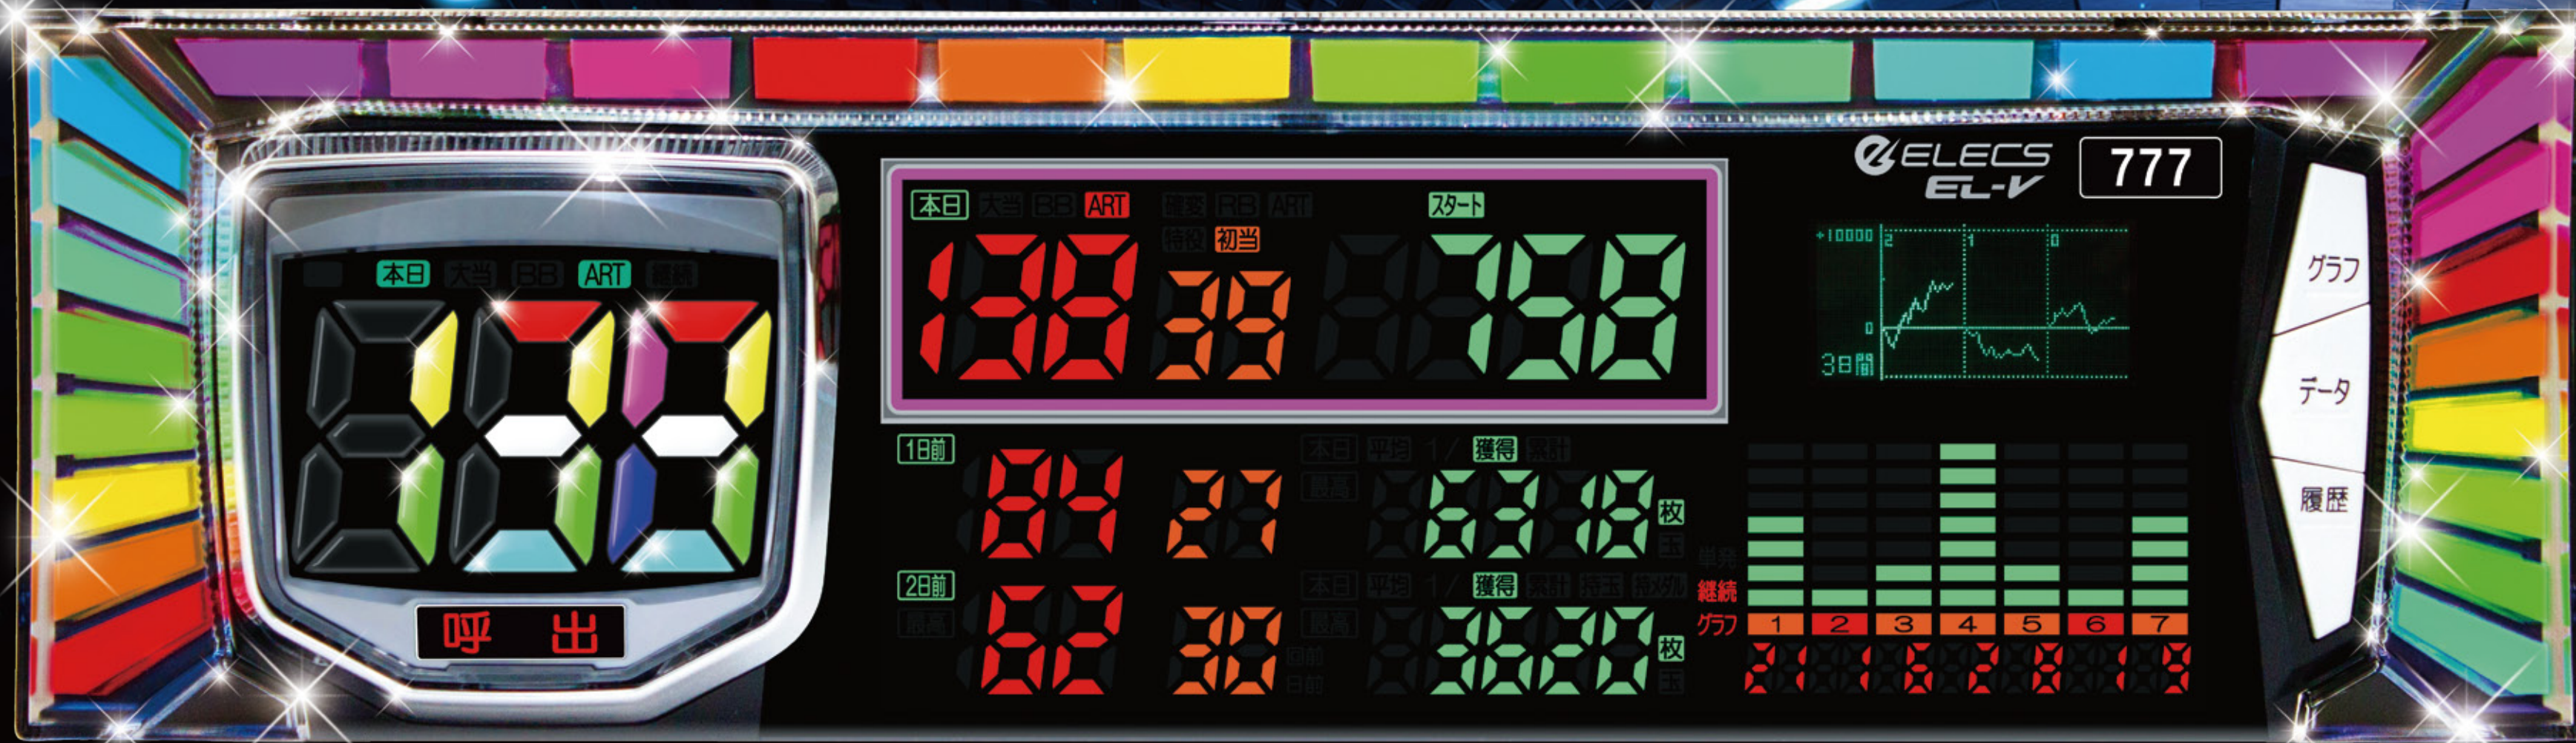

●仕様  
幅 63.6mm × 高 72.8mm × 厚 25mm  
付属コネクタ付き専用コード: 1m

●接続図

●新登場

●EL-V1 製品仕様 (バチンコ/スロット)

型番	EL-V1
製品区分	バチンコ/スロット共用 ※中継BOXにより切り替え
外形寸法	460.3(W) × 130.3(H) × 93.8(D)mm
重量	約 1920g
電源電圧	AC24V
消費電力	MAX 17VA
表示部	LED モジュール VFD (128×64ドット) ※寿命 30,000 時間以上 (輝度低下約 50%)
レンズ部	高輝度マルチカラーLED 28 個 美氷レンズ
グラフ部	LED モジュール部: 縦グラフ (7 回前 × 7 段) VFD 部: スランプグラフ (最高獲得表示付き)
ボタン部	左側: インバウトボタン...呼出 (スタッフコール用、代表灯出力有り) 右側: 上...グラフ(スランプグラフ10日間) ※設定により「サービスボタン」としても使用可 中...データ(過去最高データ過去30日間データ) 下...履歴(過去30回履歴)

ELECS LAMP EL-V1

<http://elecs.info>

意匠登録出願中 新登場

原寸大

**ワイルドビッグボディ**

呼出ランプとしては最大級で大迫力!  
460.3(w)×130.3(h)×93.8(d)mm

「美氷レンズ」の採用で表示エリアを極限まで拡大。  
各セグやグラフが大きくなり視認性抜群でインパクトあり!

**インパクトボタン** 意匠登録申請中

7セグ全体が巨大なボタンに!  
大きく押しやすい  
マルチ7セグ一体型ボタン

**凸セグ** (本日バージョン)

エレクスオリジナルの「凸セグ」が本日の大当り(BB)・  
確変(RB)・スタートを凸にしてより見やすくなりました。

**ダブルグラフ**

スランプグラフ(折れ線グラフ)と大当りグラフ(棒グラフ)の同時表示

**美氷レンズ**

氷のようなクリスタル感を  
レンズ全面で表現!

従来のレンズパターンが無くクッキリとメリハリのある輝きは、  
やわらかく鮮やかに美しい光彩を描きます。ブロック全体が光るので  
側面視認性も抜群!。レンズ形状がシンプルだから情報表示パネルの  
面積が広くなり各表示がさらに見やすくなりました。

**ぷくセグ** (ぷくぷくセグメント)

セグ表面をぷくぷくと盛り上がったクリスタル製の  
3Dマルチ7セグを搭載! 宝石のように美しいセグが誕生!!

業界最大級  
Impact Button  
インパクトボタン

業界初  
美氷  
ICE BLOCK LENS  
レンズ  
新搭載!!

大当り **BIG BONUS** CONGRATULATIONS

スランプグラフ

スペック表示 **遊パチ 1/99.2**