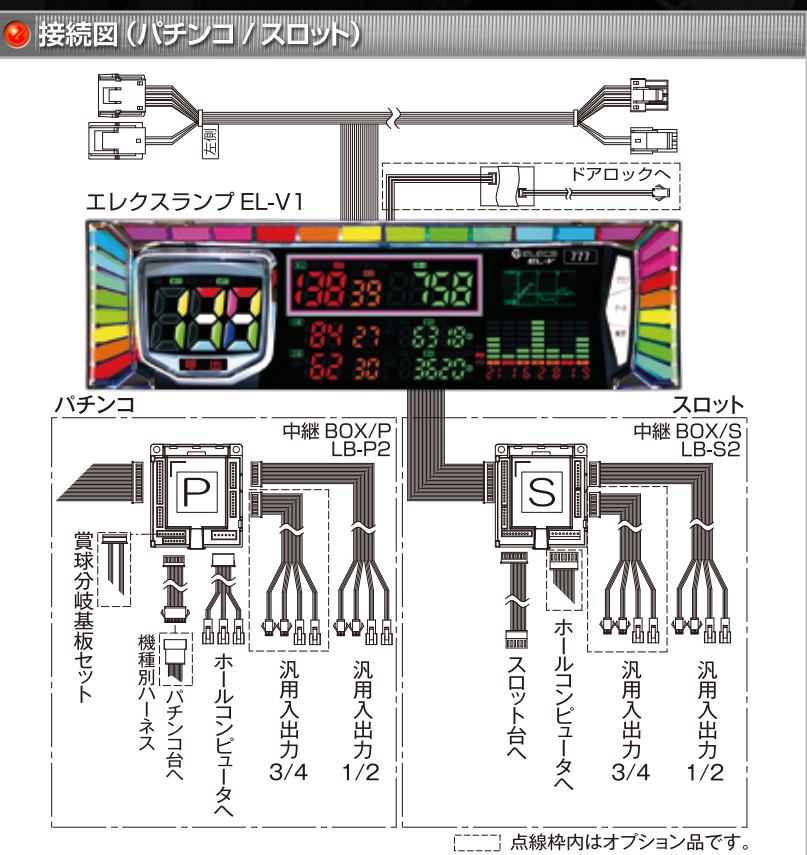

- クッキリ美しく鮮やかに輝く美氷レンズ
- 視認性抜群で大迫力! ワイルドビッグボディ
- マルチアセグー体型ボタンインバウトボタン
- 各種情報表示が可能 マルチ情報ディスプレイ
- セグ表面をふくっと盛上げ加工がくセグ
- 大当グラフィックランプグラフィックダブルグラフ
- 本日情報表示セグ部凸セグ(本日Ver.)

信号切替ユニット SC-1 もどうぞ!

スロット台(集中端子板)からの複雑化している信号を終結し、ディップスイッチにて簡単切替! 8ピンコネクタに対応しております。

●仕様  
幅 63.6mm × 高 72.8mm × 厚 25mm  
付属コネクタ付き専用コード: 1m

●接続図

●新登場

●EL-V1 製品仕様 (バチンコ/スロット)

型番	EL-V1
製品区分	バチンコ/スロット共用 ※中継BOXにより切り替え
外形寸法	460.3(W) × 130.3(H) × 93.8(D)mm
重量	約 1920g
電源電圧	AC24V
消費電力	MAX 17VA
表示部	LED モジュール VFD (128×64ドット) ※寿命 30,000 時間以上 (輝度低下約 50%)
レンズ部	高輝度マルチカラーLED 28 個 美氷レンズ
グラフ部	LED モジュール部: 縦グラフ (7 回前 × 7 段) VFD 部: スランプグラフ (最高獲得表示付き)
ボタン部	左側: インバウトボタン...呼出 (スタッフコール用、代表灯出力有り) 右側: 上...グラフ(スランプグラフ10日間) ※設定により「サービスボタン」としても使用可 中...データ(過去最高データ過去30日間データ) 下...履歴(過去30回履歴)

ELECS LAMP EL-V1

<http://elecs.info>

意匠登録出願中 新登場

原寸大

**ワイルドビッグボディ**

呼出ランプとしては最大級で大迫力!  
460.3(w)×130.3(h)×93.8(d)mm

「美氷レンズ」の採用で表示エリアを極限まで拡大。  
各セグやグラフが大きくなり視認性抜群でインパクトあり!

**インパクトボタン** 意匠登録申請中

7セグ全体が巨大なボタンに!  
大きく押しやすい  
マルチ7セグ一体型ボタン

**凸セグ** (本日バージョン)

エレクスオリジナルの「凸セグ」が本日の大当り(BB)・  
確変(RB)・スタートを凸にしてより見やすくなりました。

**ダブルグラフ**

スランプグラフ(折れ線グラフ)と大当りグラフ(棒グラフ)の同時表示

**美氷レンズ**

氷のようなクリスタル感を  
レンズ全面で表現!

従来のレンズパターンが無くクッキリとメリハリのある輝きは、  
やわらかく鮮やかに美しい光彩を描きます。ブロック全体が光るので  
側面視認性も抜群!。レンズ形状がシンプルだから情報表示パネルの  
面積が広くなり各表示がさらに見やすくなりました。